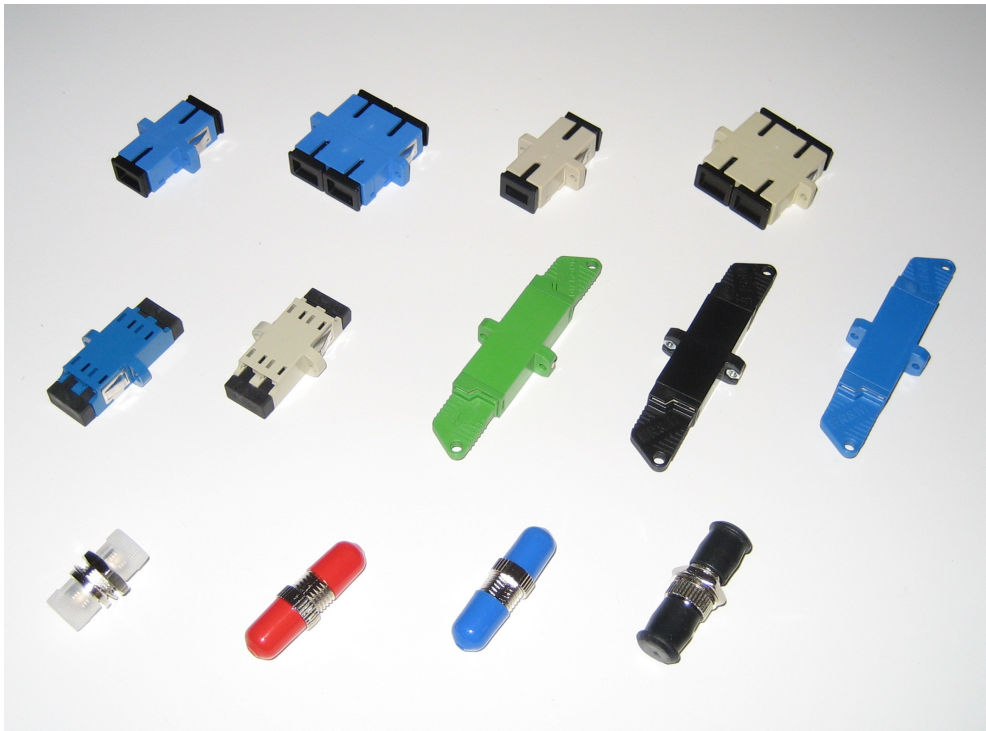

LWL-Mittelstücke

Folgende Mittelstücke sind erhältlich:

E2000/PC MM, schwarz
E2000/PC SM, blau
E2000/APC SM, grün
SC/PC Simplex MM, beige
SC/PC Simplex SM, blau
SC/APC Simplex SM, grün
SC Duplex MM, beige
SC Duplex SM, blau
LC Duplex MM, beige
LC Duplex SM, blau
ST Simplex MM, SM
FC Simplex MM, SM
MTRJ MM, schwarz

Andere Mittelstücke auf Anfrage.

Alle Mittelstücke werden inkl. Befestigungsmaterial geliefert