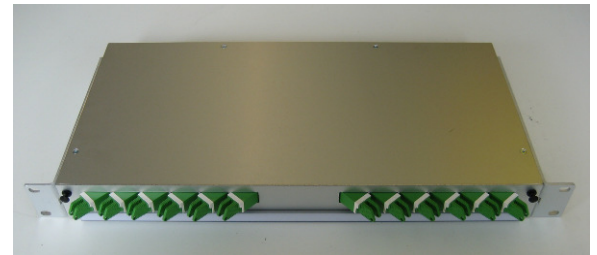

19" 1HE Kabelendverschluss Alu 12xE2000 Compact 45° rechts/links

Kabelendverschluss 19" 1HE, mit 45° abgewinkelte Steckerführungen für High-Power Anwendungen

Gehäuse mit Deckel aus Aluminium eloxiert

Gehäusetiefe 220 mm

Tiefenverstellbar um 70 mm

Integrierte Bündeladerreserve-Halterung unter der Schublade

2 Kabeleinführungen von hinten, 2 Kabeleinführungen seitlich

Steckplätze beschriftet 1-24 (Siebdruck schwarz)

Bestückt nach Kundenangaben, Frontpl. auf Wunsch nach Vorlage bedruckbar (z.B. Logo)

Varianten:

6xE2000 Compact (12Fs) nach rechts und dito links

12xE2000 Compact (24Fs) nach rechts

12xE2000 Compact (24Fs) nach links

Folgende Positionen sind enthalten:

- Befestigungsmaterial für 19" Rack
- Beschriftungsstreifen
- Mittelstücke, Pigtails und Spleisszubehör (Spleisschutz ANT)