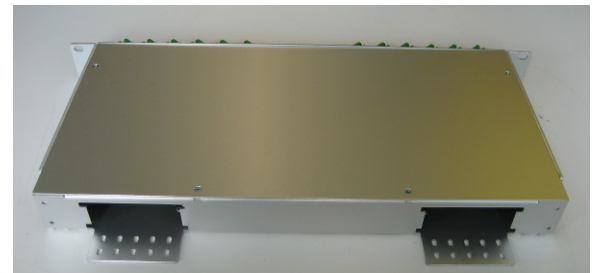

19" 1HE Kabelendverschluss Alu 12xE2000 Compact 45° rechts/links

Kabelendverschluss 19" 1HE, mit 45° abgewinkelte Steckerführungen für High-Power Anwendungen

Gehäuse mit Deckel aus Aluminium eloxiert

Gehäusetiefe 220 mm

Tiefenverstellbar um 70 mm

Integrierte Bündeladerreserve-Halterung unter der Schublade

2 Kabeleinführungen von hinten, 2 Kabeleinführungen seitlich

Steckplätze beschriftet 1-24 (Siebdruck schwarz)

Bestückt nach Kundenangaben, Frontpl. auf Wunsch nach Vorlage bedruckbar (z.B. Logo)

Varianten:

6xE2000 Compact (12Fs) nach rechts und dito links

12xE2000 Compact (24Fs) nach rechts

12xE2000 Compact (24Fs) nach links

Folgende Positionen sind enthalten:

- Befestigungsmaterial für 19" Rack
- Beschriftungsstreifen
- Mittelstücke, Pigtails und Spleisszubehör (Spleisschutz ANT)