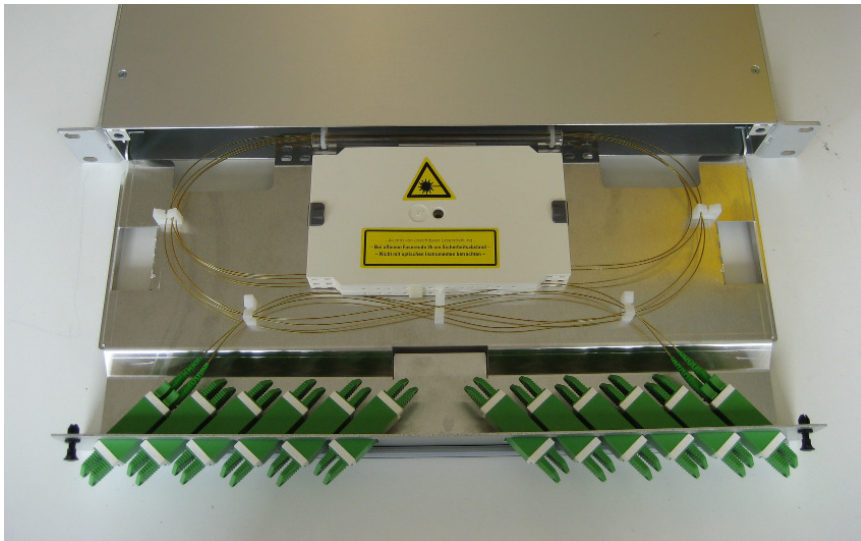

19" 1HE Kabelendverschluss Alu 12xE2000 Compact 45° rechts/links

Kabelendverschluss 19" 1HE, mit 45° abgewinkelte Steckerführungen für High-Power Anwendungen

Gehäuse mit Deckel aus Aluminium eloxiert

Gehäusetiefe 220 mm

Tiefenverstellbar um 70 mm

Integrierte Bündeladerreserve-Halterung unter der Schublade

2 Kabeleinführungen von hinten, 2 Kabeleinführungen seitlich

Steckplätze beschriftet 1-24 (Siebdruck schwarz)

Bestückt nach Kundenangaben, Frontpl. auf Wunsch nach Vorlage bedruckbar (z.B. Logo)

Varianten:

6xE2000 Compact (12Fs) nach rechts und dito links

12xE2000 Compact (24Fs) nach rechts

12xE2000 Compact (24Fs) nach links

Folgende Positionen sind enthalten:

- Befestigungsmaterial für 19" Rack
- Beschriftungsstreifen
- Mittelstücke, Pigtails und Spleisszubehör (Spleisschutz ANT)