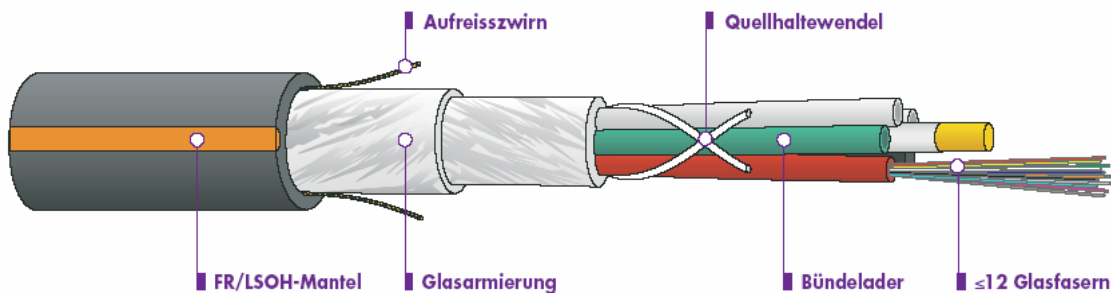

# Universalkabel, Dätwyler Optofil wbGGFR Easy Blow

Trockene Verseilhohlräume, metallfrei, nagetiergeschützt, halogenfrei

### Leistungsmerkmale

Robustes, metallfreies, nagetiergeschütztes Glasfaserkabel für den Aussen- und Innenbereich. Montagefreundlicher Kabelaufbau mit hervorragenden Eigenschaften bei der Verlegung. Das flammwidrige Mantelmaterial bietet eine geringe Brandfortleitung, ist halogenfrei und selbstverlöschend und hat ausserdem sehr niedrige Brandlasten.

### Anwendung

Einblasen in Kunststoffrohranlagen  
 Lange Einblasdistanzen mit flammwidrigen Kabelaufbauten  
 (bis zu 2000m ohne Zwischenblasen)