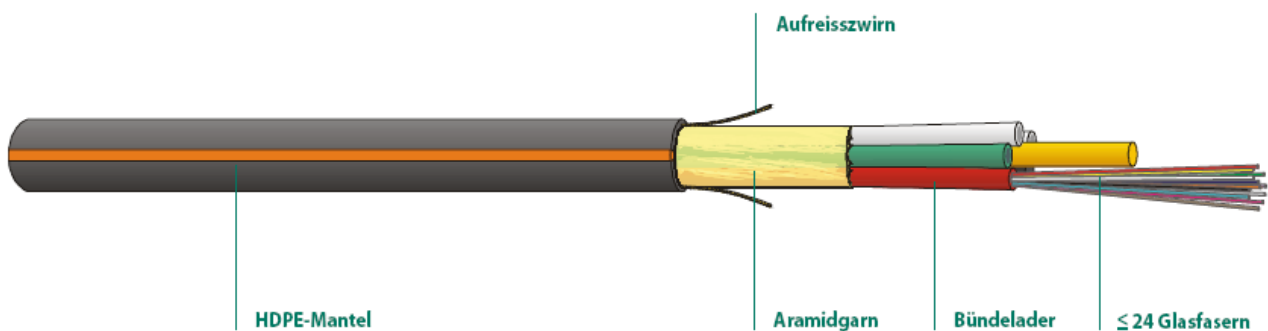

Aussenkabel, Optofil wbKT Micro (12-72 Fs)

Trockene Verseilhohlräume, metallfrei, längswasserdicht, unarmiert, Euroklasse Fca

Produktinformationen

Leistungsmerkmale

Sehr kompaktes, metallfreies, bis zu 96 bis 144 Fasern enthaltendes Glasfaser-Aussenkabel mit trockenen Verseilhohlräumen und verseilten Bündeladern. Leicht absetzbarer montagefreundlicher Aufbau.

Anwendung

Optimiert zum Einblasen in Mikrorohre

Optische Eigenschaften

Die Kabel sind mit verschiedenen Fasertypen erhältlich (siehe Faserdatenblätter)

Mechanische Eigenschaften

Temperaturbereich	Lagerung	-25 / +70°C	IEC 60794-1-2 F1
	Einzug	-20 / +60°C	
	Betrieb	-25 / +70°C	
Zugfestigkeit		IEC 60794-1-2 E1	
Querdruck		IEC 60794-1-2 E3	
Wiederholte Biegung		IEC 60794-1-2 E6	
Torsion		IEC 60794-1-2 E7	
Kabelbiegung		IEC 60794-1-2 E11	
Längswasserdichtigkeit		IEC 60794-1-2 F5	

Allgemeine Eigenschaften

Bedruckungsbeispiel DÄTWYLER OPTOFIL 144 E9 G.652D WBKT MICRO
K-Nr. 10857 3750 m

 Halogenfrei,
keine korrosiven Brandgase IEC 60754-1/-2, EN 50267-2-1/2-2, VDE 0482-267-2-1/-2-2